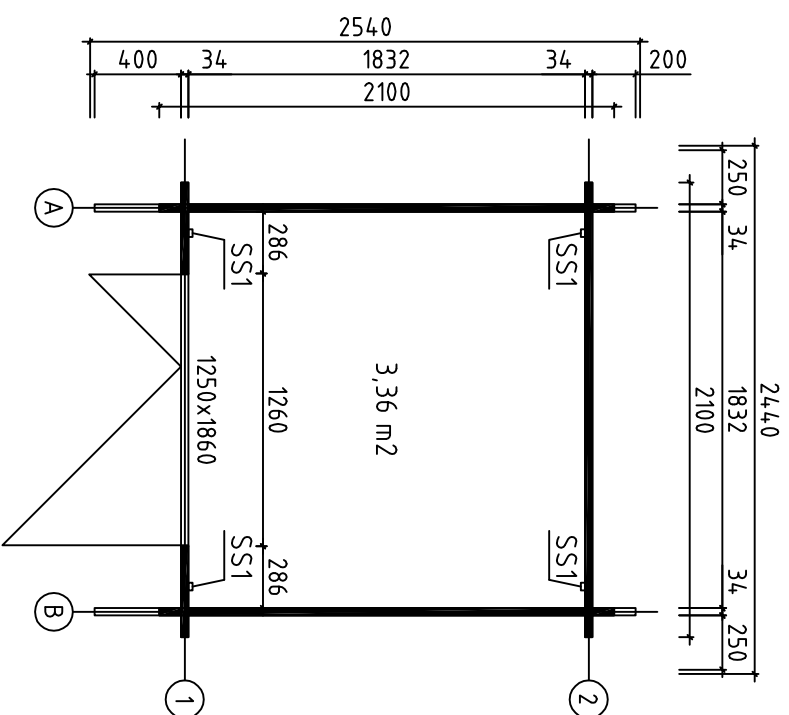

House	Ardenne 34	Sheet	1
Drawing	3D	Scale	
Material	34x135	Date	23.02.2015
Drawer	RP	File	Ardenne 34_3D.dwg

House	Ardenne 34	Sheet	2
Drawing	PLAN DE MASSE	Scale	1:35
Material	34X135	Date	23.02.2015
Drawer	RP	File	Ardenne 34.dwg

Pos	Spécification	Unités	Profil (mm)	L (mm)
001		1	34x135	2500
002		1	34x135	2500
003	MADRIER DE RÉSERVE 	1	34x135	2100
004		37	34x135	2100
005		2	34x68	2100
010		26	34x135	420
W1-1		1	34x529	2094
W2-1		1	34x529	2094
HB	MADRIERS D'ASSEMBLAGE 	2	34x135	300
RB1	SOLIVES DE PLAFOND 	1	43x140	2500
R1	VOLIGES  ou	44+2 58+2	114x19 88x19	1350
GB1	PLANCHE DE RIVE 	4	19x120	1400
GS1	BAGUETTES POUR FIXER LES PLANCHES DE RIVE 	4	19x70	1400
EB1	LATTES SOUS VOLIGES 	2	19x90	2500
ES1	BAGUETTES POUR FIXER LES LATTES SOUS VOLIGES 	2	30x40	2500
DB1	ÉLÉMENTS DE DÉCORATION 	2	19x90	200
SS1	BAGUETTE DE TEMPETE 	4	19x35	1780
	VISSER POUR SS1 	8	M8	70
	RONDELLE POUR SS1 	8	M8	
	ÉCROU POUR SS1 	8	M8	
	CLOUS POUR R1 	120	∅2.5	60
	CLOUS POUR LE REVÊTEMENT DE TOIT 	150	∅2.5	20
	VIS POUR GB1, GS1, EB1, ES1, DB1 	40	∅4.5	50
House Ardenne 34		Material	File Ardenne 34.dwg	Sheet 7

Pos	Spécification	Unités	Profil (mm)	L (mm)
	VIS POUR RB1, W1-1, W2-1 	18	∅6.0	160
	REVÊTEMENT DE TOIT R = 15m 	1		
	POIGNÉE DE PORTE (EN KIT) 	1		
	SERRURE DE PORTE + CLÉS 	1		
	BORDURE DE PORTE 	1		
	CHARNIERES PORTE 	6		
	DOUBLE PORTE (droit) AST_PL  P	1	1250	1860
House Ardenne 34	Material	File Ardenne 34.dwg	Sheet 8	